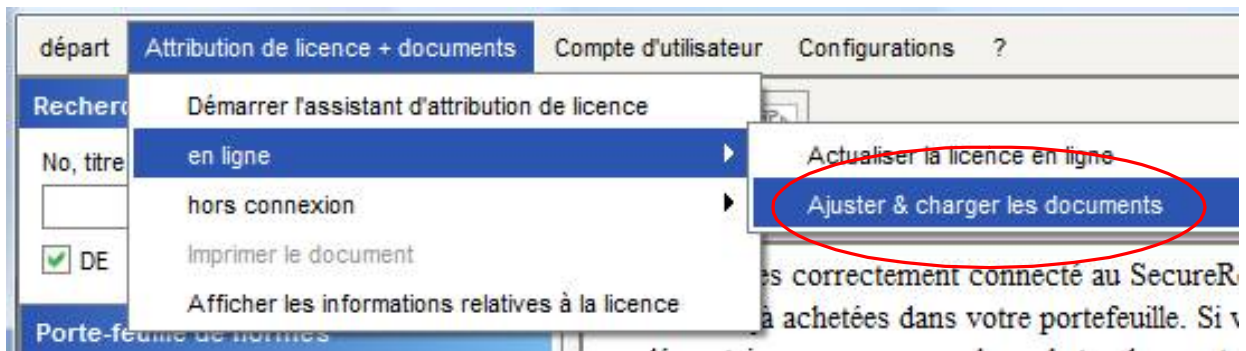

Actualisation du Portefeuille de normes VSS

1. En actualisant votre portefeuille, vous actualisez par la même occasion vos normes et votre contrat de licence.

2. Cliquez sur "Lancer la recherche"

3. Cliquez sur "tous" puis sur "actualiser l'index en texte intégral" et ensuite sur "Exécuter l'opération"

Numéro	Désignation	Informations
<input type="checkbox"/> 641000a	Normenwerk des V...	version actuelle -> aucune mise à jour ...
<input type="checkbox"/> 641000a	Recueil des normes ...	version actuelle -> aucune mise à jour ...
<input type="checkbox"/> 641002	Normenwerk des V...	version actuelle -> aucune mise à jour ...
<input type="checkbox"/> 641002	Recueil des normes ...	version actuelle -> aucune mise à jour ...
<input type="checkbox"/> 641003	Normenwerk des V...	version actuelle -> aucune mise à jour ...
<input type="checkbox"/> 641003	Recueil des normes ...	version actuelle -> aucune mise à jour ...
<input type="checkbox"/> 641004	Normenwerk des V...	version actuelle -> aucune mise à jour ...
<input type="checkbox"/> 641004	Recueil des normes ...	version actuelle -> aucune mise à jour ...
<input type="checkbox"/> 641005	Normenwerk des V...	version actuelle -> aucune mise à jour ...
<input type="checkbox"/> 641005	Recueil des normes ...	version actuelle -> aucune mise à jour ...
<input type="checkbox"/> 641006	Normenwerk des V...	version actuelle -> aucune mise à jour ...
<input type="checkbox"/> 641006	Recueil des normes ...	version actuelle -> aucune mise à jour ...
<input type="checkbox"/> 641007	Normenwerk des V...	version actuelle -> aucune mise à jour ...