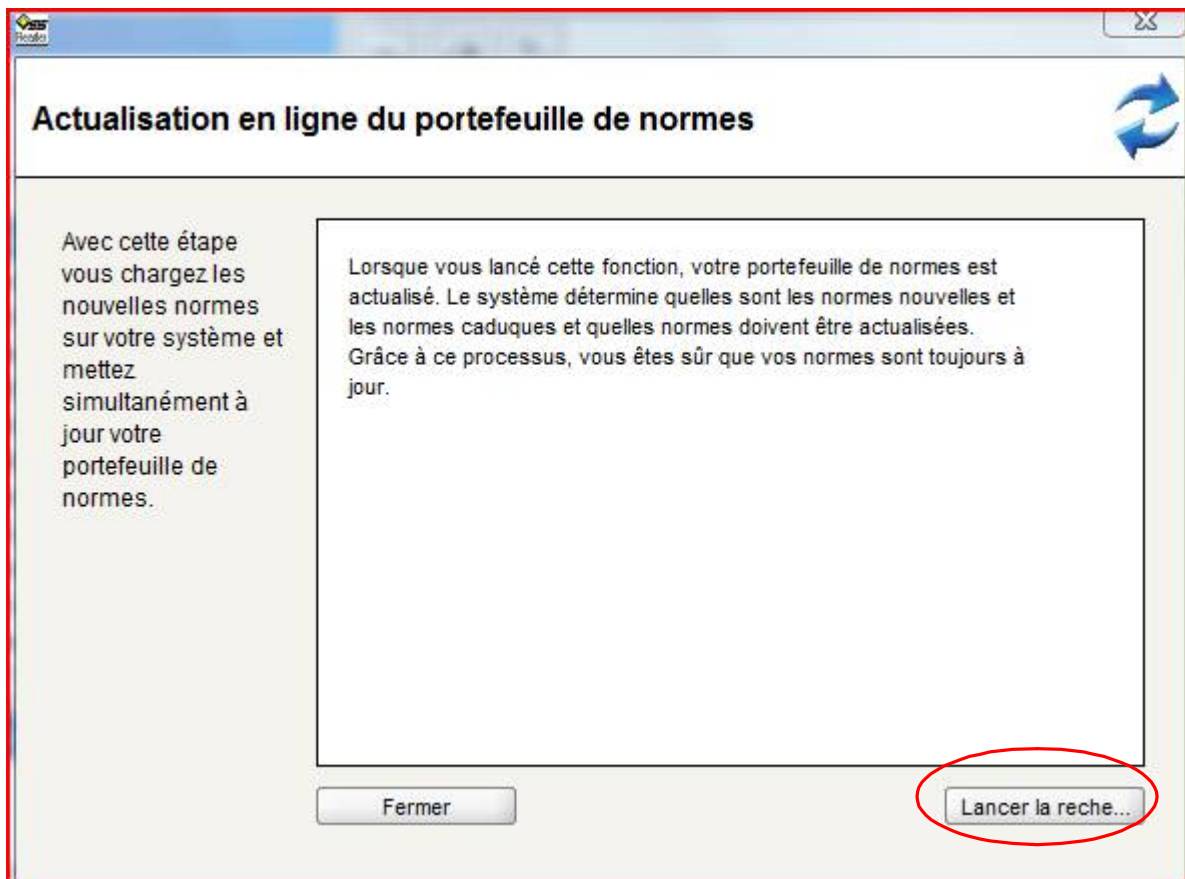

Actualisation du Portefeuille de normes VSS

1. En actualisant votre portefeuille, vous actualisez par la même occasion vos normes et votre contrat de licence.

2. Cliquez sur "Lancer la recherche"

3. Cliquez sur "tous" puis sur "actualiser l'index en texte intégral" et ensuite sur "Exécuter l'opération"